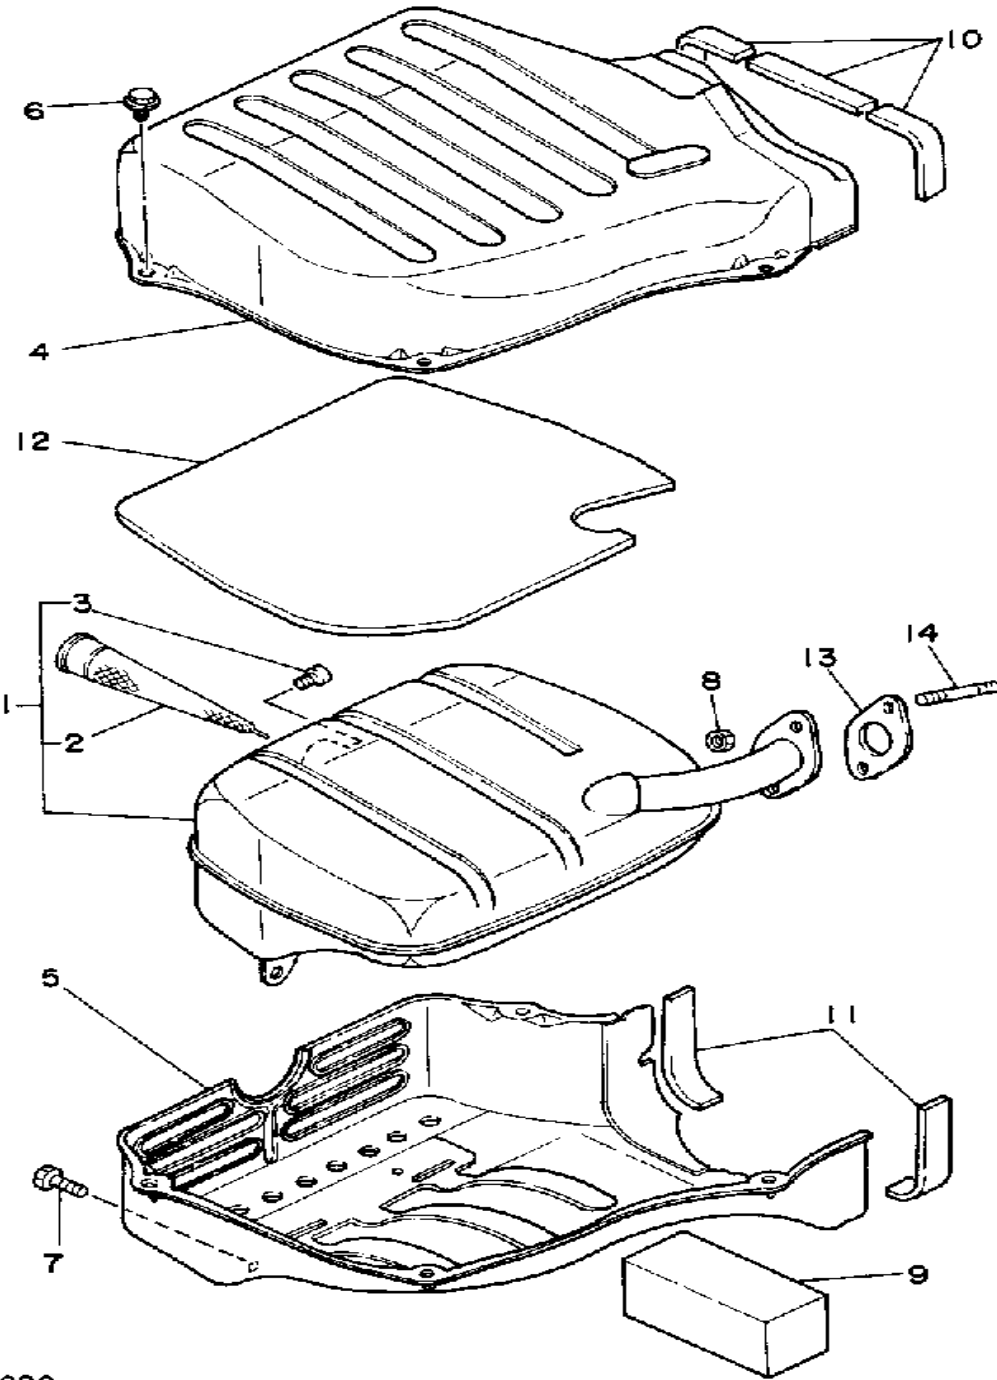

EXHAUST

7LG110-8080

Ref. No.	Part Number	Description	Qty	Remarks
1	7LG-14780-00-00	SPARK ARRESTER	1	
2	7LL-14786-00-00	ARRESTER, SPARK	1	
3	97701-40506-00	SCREW, TAPPING	1	
4	7LG-14718-00-98	PROTECTOR, MUFFLER 1	1	
5	7LG-14728-00-98	PROTECTOR, MUFFLER 2	1	
6	95826-06010-00	BOLT, FLANGE	5	
7	95811-06016-00	BOLT, FLANGE (95822-06016) .	2	
8	90170-06328-00	NUT	2	
9	7LG-12658-00-00	DAMPER, AIR SHROUD 1	1	
10	7LG-22875-00-00	SEAL 3	3	
11	7LL-22875-00-00	SEAL 3	2	
12	7LG-22876-00-00	SEAL 4	1	
13	YF1-26431-22-31	GASKET, EXHAUST	1	
14	7LG-14661-00-00	BOLT, STUD	2